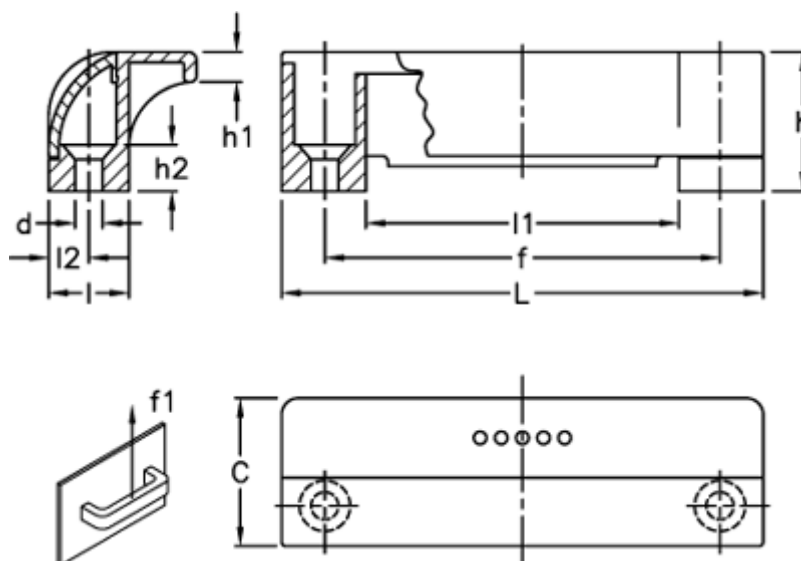

Varenummer: 23052651510
Beskrivelse: E+G Sikkerhedsgribeliste
ESP.110-SH-C0

Mål

C	= 35	L	= 114
d	= 6.5	l1	= 74
f	= 93,5 +/-0,5	l2	= 9.5
F1 (N)	= 1050		
h	= 33		
h1	= 7		
h2	= 11		
l	= 19		